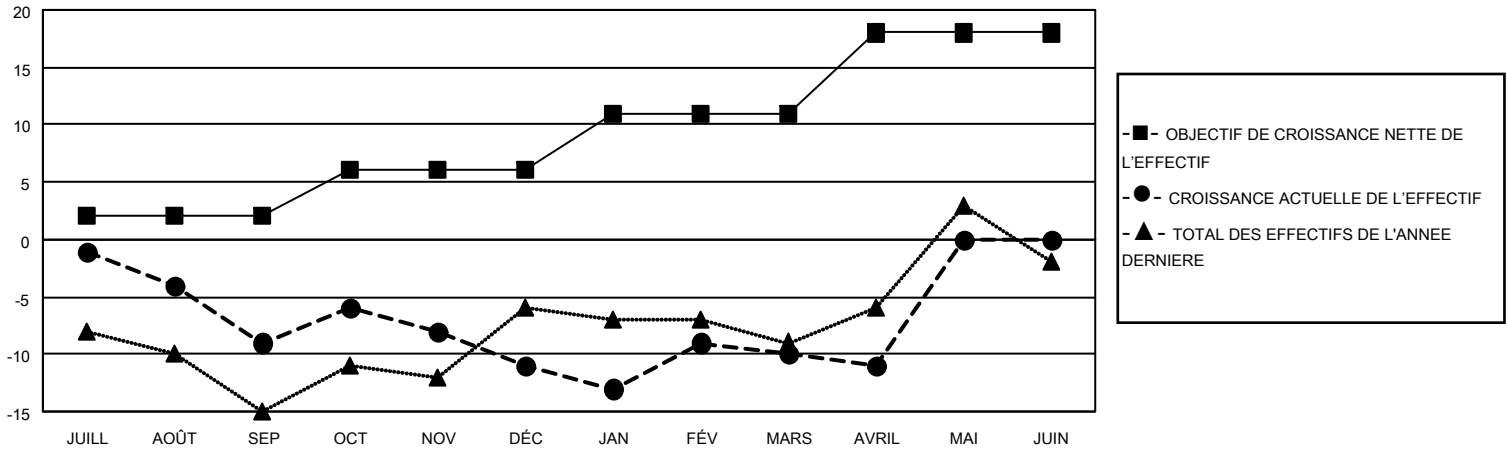

BUTS ET MEMBRES REELS - CUMULATIF

CLUBS RADIES: 1

8 CLUBS OF 36 ONT AJOUTE 1 OU PLUSIEURS NOUVEAUX MEMBRES

DISTRIBUTION PAR SEXE

HOMME	287 (45.41%)
FEMME	345 (54.59%)
NON BINARY	0 (0.00%)
PREFER NOT TO ANSWER	0 (0.00%)

MEMBRES RADIES

[CLIQUEZ ICI POUR LES INFORMATIONS CUMULATIVES SUR LES EFFECTIFS](#)

DECEDE	7
CLUB ANNULE	0
AUTRE	27
TOTAL	34

NOMBRE TOTAL DE MEMBRES D'UNITÉS FAMILIALES	18
MEMBRES DE FAMILLE QUI RÈGENT LA MOITIÉ DES COTISATIONS	9