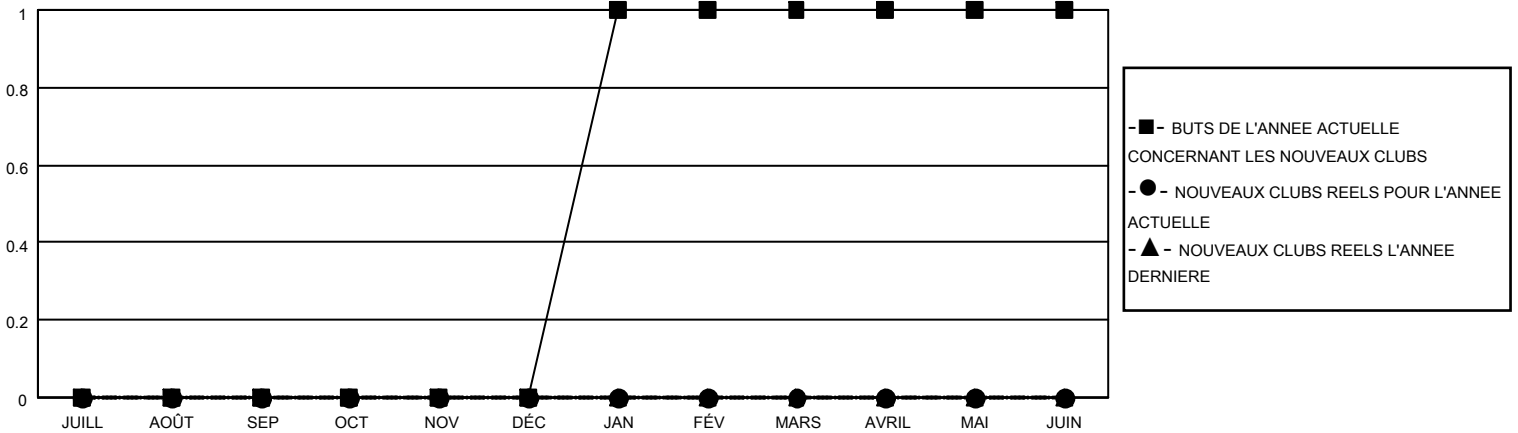

MONTHLY MEMBERSHIP PROGRESS REPORT

LIEU FRENCH GUIANA

District 63

Results as of: 4/30/2022

Clubs			
RESULTATS POUR 2021-2022			
TRIMESTRE	BUT CONCERNANT LES NOUVEAUX CLUBS	NOUVEAUX CLUBS	CLUBS ANNULÉS
JUILL/AOÛT/SEP	0	0	1
OCT/NOV/DÉC	0	0	0
JAN/FÉV/MARS	1	0	0
AVRIL/MAI/JUIN	0	0	0

Membres			
RESULTATS POUR 2021-2022			
TRIMESTRE	OBJECTIF DE CROISSANCE NETTE DE L'EFFECTIF	CROISSANCE ACTUELLE DE L'EFFECTIF	TOTAL DES MEMBRES RADIES (y compris les transferts)
JUILL/AOÛT/SEP	2	1	10
OCT/NOV/DÉC	4	9	11
JAN/FÉV/MARS	5	8	6
AVRIL/MAI/JUIN	7	6	7

BUTS ET NOUVEAUX CLUBS REELS - CUMULATIF